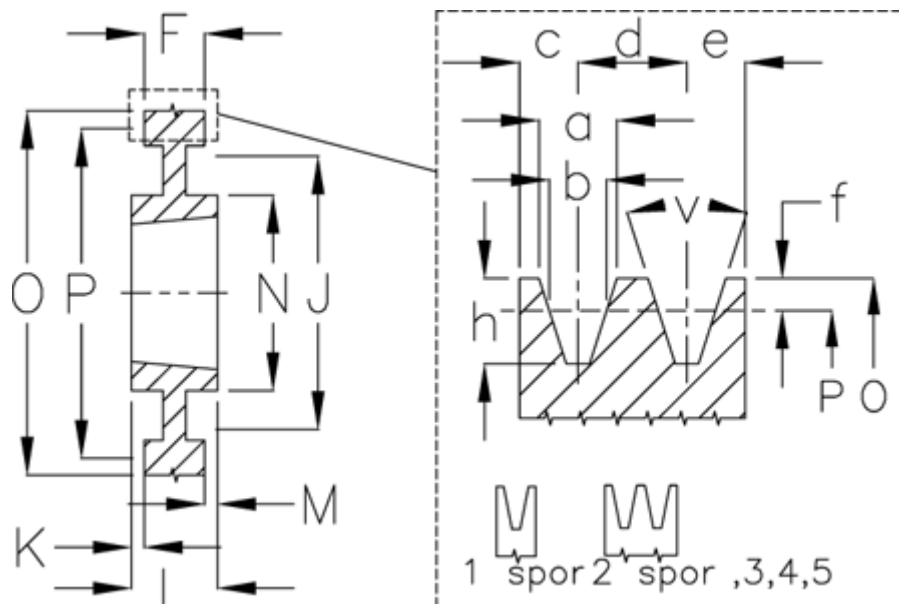

Varenummer: 604110025001
 Beskrivelse: Kileremsskive SPA 250/1 TL2012

Mål

a	= 12.7	f	= 2.8	N	= 112
Antal spor	= 1	F	= 20	O	= 255.5
b	= 11.0	For bøsning	= 2012	P	= 250
Bøsning ø max.	= 50	h	= 13.8	Type	= SPA
c	= 10.0	J	= 215	v	= 38 grader
d	= 15.0	K	= 6		
e	= 10.0	L	= 32		
E	= 10	m	= 6.0		